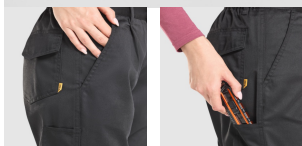

Duo Concept
PA9100