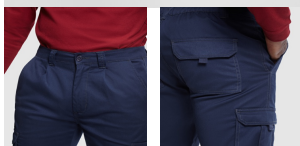

DAILY STRETCH PA9205