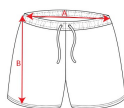

ANDY PD0356

DESCRIPTION

Viegļie sporta šorti. Viegls un elpojošs starpkāju panelis. Sānu kabatas ar sieta oderi. Elastīga jostasvieta un regulējama savilktnē.

COMPOSITION

100 % poliesters, 110 g/m².

REMARKS

*Piemērots sublimācijas apdrukai. *Noņemama birka.

SIZES

Adults:: S · M · L · XL · 2XL / :

SCHEME

QUANTITIES

	Box	Pack
Adults:	50 un.	1 un.

COLORS

SIZES

Adults:	S	M	L	XL	2XL
WIDTH (A)	38cm	40cm	42cm	44cm	46cm
LONG (B)	42cm	44cm	46cm	48cm	50cm

PRINTING TECHNIQUES AVAILABLE

Heat transfer printing

Handing printing