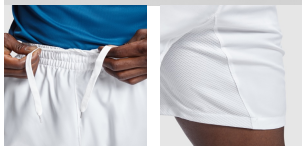

ANDY PD0356

DESCRIPTION

Viegļie sporta šorti. Viegls un elpojošs starpkāju panelis. Sānu kabatas ar sieta oderi. Elastīga jostasvieta un regulējama savilktnē.

COMPOSITION

100 % poliesters, 110 g/m².

REMARKS

*Piemērots sublimācijas apdrukai. *Noņemama birka.

SIZES

Adults:: S · M · L · XL · 2XL / :

SCHEME

QUANTITIES

	Box	Pack
Adults:	50 un.	1 un.

COLORS

SIZES

Adults:	S	M	L	XL	2XL
WIDTH (A)	38cm	40cm	42cm	44cm	46cm
LONG (B)	42cm	44cm	46cm	48cm	50cm

PRINTING TECHNIQUES AVAILABLE

Heat transfer printing

Handing printing