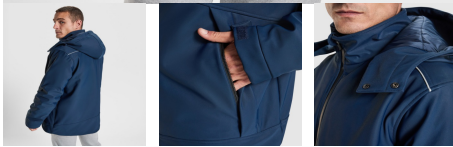

EMIN PK5707

DESCRIPTION

Polsterēta termo sporta parka ar siltumnoturības sertifikāciju. Atstarojošas detaļas uz pleciem un muguras. Termiski līmēti rāvējslēdzēji labajā pusē un krūškurvja priekšpusē. Divas sānu kabatas ar rāvējslēdzējiem, kas pārklāti ar pamatmateriāla aizsegu. Iekšējā kabata kreisajā pusē. Piedurknes ar līpekļa (Velcro) aizdari un regulējamām 1x1 rievotām aprocēm. Mugurpusē piekļuves atvere pēcspārdeļi. Fiksēta kapuce ar regulatoriem. (EN 14058:2017).

COMPOSITION

Galvenais audums: 78% poliesters, 22% elastāns (ūdensnecaurlaidīgs un elpojošs). 3 slāņi, iekšpusē birstēts. Iekšpuse: 100% poliesters. Oderējums: 100% poliamīds ar poliesteru taustes sajūtu. 570 g/m².

REMARKS

(EN 14058:2017). *Noņemama papīra etiķete. *Stretch audums. *Aizsardzība aukstā vidē. *Ūdens atgrūdošs. *Vēja necaurlaidīgs modelis. *Unisex.

SIZES

Adults:: XS · S · M · L · XL · 2XL · 3XL · 4XL / :

SCHEME

QUANTITIES

	Box	Pack
Adults:	10 un.	1 un.

COLORS

02

55

PRINTING TECHNIQUES AVAILABLE

Heat transfer printing

Handling printing

SIZES

Adults:	XS	S	M	L	XL	2XL	3XL	4XL
WIDTH (A)	55cm	58cm	61cm	64cm	67cm	70cm	73cm	76cm
LONG (B)	72cm	74cm	76cm	78cm	80cm	82cm	84cm	86cm