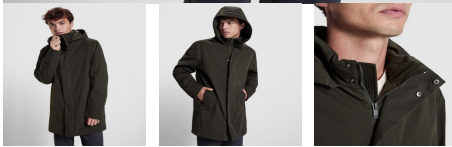

DOME PK6704

DESCRIPTION

Pārizmēra unisex dzemperis ar kapuci, kas oderēta ar to pašu audumu. Kakla viļes apdare ar lenti. Divas sānu kabatas, iestrādātas sānu detaļās. 2x1 rievota apdare aprocēs un apakšmalā.

COMPOSITION

Galvenais audums: 100% laminēts poliesters. TPU-oderējums: 100% poliamīds. Pildījums: 100% poliesters, 380 g/m².

REMARKS

*Noņemama papīra etiķete. *Vēja necaurlaidīgs apģērba gabals. *Unisex.

SIZES

Adults.: XS · S · M · L · XL · 2XL · 3XL · 4XL / :

SCHEME

QUANTITIES

	Box	Pack
Adults:	10 un.	1 un.

COLORS

PRINTING TECHNIQUES AVAILABLE

Heat transfer printing

Handling printing

SIZES

Adults:	XS	S	M	L	XL	2XL	3XL	4XL
WIDTH (A)	53cm	55cm	58.5cm	62cm	65.5cm	69cm	72.5cm	76cm
LONG (B)	84cm	86cm	88cm	90cm	92cm	94cm	96cm	98cm