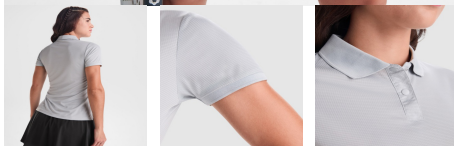

TORMO WOMAN PO0401