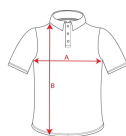

MONZHA PO0404

DESCRIPTION

Tehnisks, elpojošs polo kreklis ar īsām piedurknēm. Tonis tonī 1x1 rievota apkakle. Aizdare ar 3 pogām. Tonis tonī kakla viļes apdare ar lenti. UV sertificēts.

COMPOSITION

100% poliesters pikē. Būvums: 150 g/m².

REMARKS

* Piemērots sublimācijas apdrukai.

SIZES

Adults:: S · M · L · XL · 2XL · 3XL / Kids:: 4 · 8 · 12 · 16

SCHEME

QUANTITIES

	Box	Pack
Adults:	50 un.	1 un.
Kids:	50 un.	1 un.

COLORS

PRINTING TECHNIQUES AVAILABLE

SIZES

Adults:	S	M	L	XL	2XL	3XL
WIDTH (A)	49cm	52cm	55cm	58cm	62cm	66cm
LONG (B)	69cm	71cm	73cm	75cm	77cm	79cm
Kids:	4	8	12	16		
WIDTH (A)	34cm	38cm	42cm	46cm		
LONG (B)	48cm	53.5cm	59cm	64.5cm		

CERTIFICATES