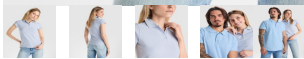

Duo Concept
PO6634

DESCRIPTION

Piegulošs kokvilnas polo krekliņš ar isām piedurknēm. Pikē dūriens. 1x1 austa apkakle un piedurknes. 3 pogu apkakle. Līmēts kakla izgriezums no atbilstoša auduma. Sānu šķēlumi pie vīles.

COMPOSITION

100% kokvilna, līvums 200 g/m². Pelēkā krāsa 58: 85% kokvilna / 15% viskoze.

REMARKS

*Duo koncepts. *Noņemama birka.

SIZES

Adults:: S · M · L · XL · 2XL · 3XL / :