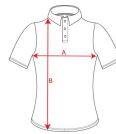

STAR WOMAN PO6634

DESCRIPTION

Piegulošs kokvilnas polo krekliņš ar isām piedurknēm. Pikē dūriens. 1x1 austa apkakle un piedurknes. 3 pogu apkakle. Līmēts kakla izgriezums no atbilstoša auduma. Sānu šķēlumi pie vīles.

COMPOSITION

100% kokvilna, līvums 200 g/m². Pelēkā krāsa 58: 85% kokvilna / 15% viskoze.

REMARKS

*Duo koncepts. *Noņemama birka.

SIZES

Adults:: S · M · L · XL · 2XL · 3XL / :

SCHEME

QUANTITIES

Adults:

Box	Pack
50 un.	5 un.

COLORS

SIZES

Adults:	S	M	L	XL	2XL	3XL
WIDTH (A)	42cm	45cm	48cm	51cm	54cm	57cm
LONG (B)	61cm	63cm	65cm	67cm	69cm	70cm

CERTIFICATES

PRINTING TECHNIQUES AVAILABLE

Heat transfer printing

Handling