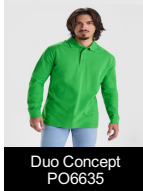

ESTRELLA WOMAN L/S PO6636