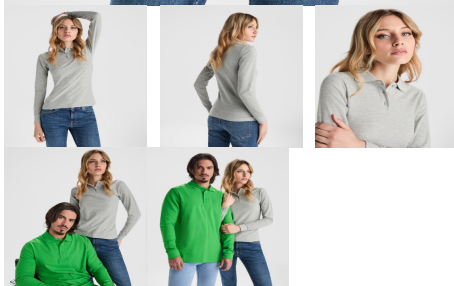

ESTRELLA WOMAN L/S PO6636