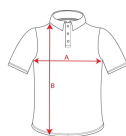

ROVER PO8403

DESCRIPTION

Pikē īsroku polo. · Apkākļe un piedurkņu gali ar 1x1 rievotu adījumu. · Plakete ar lipīentes aizdari. · Kakla šuvju pārklājļente no tā paša auduma. · Sānu šķēļumi.

COMPOSITION

100% kokvilna, pikē, 200 g/m².

REMARKS

* Removable label.

SIZES

Adults:: S · M · L · XL · 2XL · 3XL · 4XL / :

SCHEME

QUANTITIES

Adults:

Box	Pack
50 un.	1 un.

COLORS

PRINTING TECHNIQUES AVAILABLE

SIZES

Adults:	S	M	L	XL	2XL	3XL	4XL
WIDTH (A)	51cm	54cm	57cm	60cm	64cm	67cm	70cm
LONG (B)	70cm	72cm	74cm	76cm	78cm	80cm	82cm

CERTIFICATES

www.oeko-tex.com