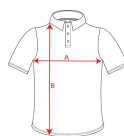

SCHEME

QUANTITIES

	Box	Pack
Adults:	25 un.	1 un.