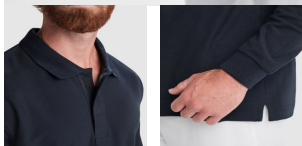

ROVER L/S PO8404

DESCRIPTION

Pikē garroku polo. · Apkakle un aproces ar 1x1 rievotu adījumu. · Plakete ar lipintes aizdari. · Kakla šuvju pārklājente no tā paša auduma. · Sānu šķēlumi.

COMPOSITION

100% kokvilnas, pikē, 200 g/m².

REMARKS

* Removable label.

SIZES

Adults:: S · M · L · XL · 2XL · 3XL · 4XL / :

SCHEME

QUANTITIES

	Box	Pack
Adults:	25 un.	1 un.

COLORS

01

55

SIZES

Adults:	S	M	L	XL	2XL	3XL	4XL
WIDTH (A)	50cm	53cm	56cm	59cm	62cm	66cm	70cm
LONG (B)	70cm	72cm	74cm	76cm	78cm	80cm	82cm

PRINTING TECHNIQUES AVAILABLE

Heat transfer printing

Handling