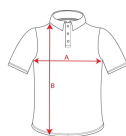

SCHEME

QUANTITIES

	Box	Pack
Adults:	50 un.	1 un.