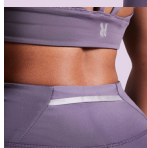

BASEL RD6666

DESCRIPTION

Augsta atbalsta sporta tops sievietēm. Racerback siksnas. Pastiprināta elastīga lente zem krūšu daļas. Dubults audums un odere. Noņemami putuplasta ieliktni. Augstas redzamības Roly logotips aizmugurē.

COMPOSITION

83% pārstrādāts poliesters 17% elastāns, 250g/m².

REMARKS

* Noņemama etiķete

SIZES

Adults:: S · M · L · XL / :