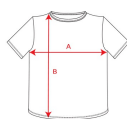

SOUL RI2500

DESCRIPTION

Vīriešu t-kreklis ar īsām piedurknēm ko velkāt apakš drēbēm ar striepainu 1x1 apaļu kakla izgriezumu. Pastiprinātas paslēptas šuves apkaklē. Elpojošs un ērts audums.

COMPOSITION

94% kokvilna / 6% elastāns, 165 gsm.

REMARKS

*Noņemama birka.

SIZES

Adults:: S / Kids:: 4 · 6 · 8 · 10 · 12 · 14

SCHEME

QUANTITIES

	Box	Pack
Adults:	25 un.	1 un.
Kids:	25 un.	1 un.

COLORS

SIZES

Adults:	S					
WIDTH (A)	44cm					
LONG (B)	66cm					
Kids:	4	6	8	10	12	14
WIDTH (A)	30cm	32cm	34cm	36cm	38cm	40cm
LONG (B)	42cm	46cm	50cm	54cm	58cm	62cm

PRINTING TECHNIQUES AVAILABLE