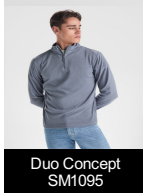

HIMALAYA WOMAN SM1096