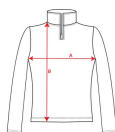

HIMALAYA WOMAN SM1096

DESCRIPTION

Pliša jaka ar daļēju rāvējslēdzēju un aizsardzība zodam. Elastīga apdrare uz apročēm.

COMPOSITION

100% Pollesters, mikro pliša audums. Bļivums: 155 gsm

REMARKS

*Pieguļošs sieviešu modelis *Viegli noņemama birka

SIZES

Adults:: S · M · L · XL / :

SCHEME

QUANTITIES

	Box	Pack
Adults:	25 un.	1 un.

COLORS

02

PRINTING TECHNIQUES AVAILABLE

Heat transfer printing

Handling

SIZES

Adults:	S	M	L	XL
WIDTH (A)	47cm	50cm	53cm	56cm
LONG (B)	63cm	65cm	67cm	69cm

CERTIFICATES

www.oeko-tex.com