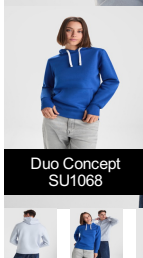

URBAN SU1067

DESCRIPTION

Džemperis ar oderētu kapuci. 2x1 rievotas aproces un viduklis ar elastānu. Līmētas šuves no atbilstoša auduma. Plakana savelkama aukla uz kapuces. Krāsu varianti ar kontrastējošu kapuci un pieskaņotām metāla cilpām.

COMPOSITION

50% kokvilna / 50% poliesters. Bļivums 280 g/m². Pelēkā krāsa 58: 55% kokvilna / 40% poliesters / 5% viskoze

REMARKS

*Noņemama etiķete. *Duo dizains. *Pieejami bērnu izmēri. *Bērnu kapuciņkreklis bez aukiām

SIZES

Adults:: XS · S · M · L · XL · 2XL · 3XL · 4XL / Kids:: 3/4 · 5/6 · 7/8 · 9/10 · 11/12