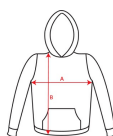

CAPUCHA SU1087

DESCRIPTION

Sporta jaka ar kapuci un savelkamu auklu. Kangaroo stila kabata. 1x1 elastāna maliņa uz apkakles, aprocēm un jostas.

COMPOSITION

50% kokvilna / 50% poliesters. Bīvums: 280 gsm. Pelēkā krāsa 58: 55% kokvilna / 40% poliesters / 5% viskoze.

REMARKS

*Viegli noņemama birka *Bērnu krāsas atzīmēti ar zaķīti.

SIZES

Adults:: S · M · L · XL · 2XL · 3XL / Kids:: 3/4 · 5/6 · 7/8 · 9/10 · 11/12

SCHEME

QUANTITIES

	Box	Pack
Adults:	30 un.	1 un.
Kids:	30 un.	1 un.

COLORS

SIZES

Adults:	S	M	L	XL	2XL	3XL
WIDTH (A)	54cm	57cm	60cm	63cm	66cm	69cm
LONG (B)	64cm	67cm	70cm	73cm	76cm	79cm
Kids:	3/4	5/6	7/8	9/10	11/12	
WIDTH (A)	36cm	40cm	44cm	46cm	49cm	
LONG (B)	44cm	48cm	52cm	56cm	60cm	

PRINTING TECHNIQUES AVAILABLE

CERTIFICATES