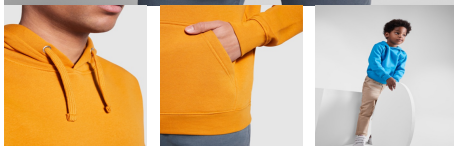

CAPUCHA SU1087