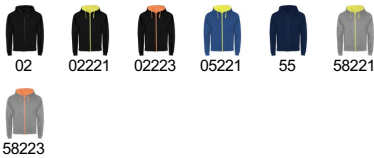

FUJI SU1105

DESCRIPTION

Džemperis ar priekšējo rāvējslēdzēju un neapstrādātu kapuci. Tvaika nosūcējs ar poliestera sietu. Plakanas poliestera mežģīnes. Aproces un jostasvieta 2x1 ribā ar elastānu. Līmētas šuves no atbilstoša auduma. Nepārtrauktas un kontrastējošas krāsu opcijas.

COMPOSITION

Galvenais audums: 60 % kokvilna / 40 % poliesters, neberzēts flīss, 280 g/m². Kapuces oderējums: 100 % mikroperforēts poliesters. Melngrāza krāsa: 58: 85 % kokvilna / 15 % viskoze.

REMARKS

*Nņemama etiķete.

SIZES

Adults: S · M · L · XL · 2XL · 3XL / :

SCHEME

QUANTITIES

	Box	Pack
Adults:	20 un.	1 un.

COLORS

SIZES

Adults:	S	M	L	XL	2XL	3XL
WIDTH (A)	50cm	53cm	56cm	59cm	62cm	65cm
LONG (B)	63cm	66cm	69cm	72cm	75cm	78cm

PRINTING TECHNIQUES AVAILABLE

CERTIFICATES