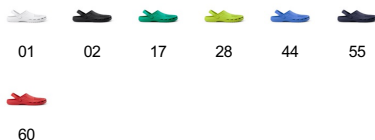

COLORS

SIZES

Adults:	Size 35	Size 36	Size 37	Size 38	Size 39	Size 40	Size 41	Size 42	Size 43
LONG (B)	22.8cm	23.4cm	24cm	24.7cm	25.3cm	26cm	26.7cm	27.3cm	27.9cm
Adults:	Size 44		Size 45		Size 46				
LONG (B)	28.6cm		29.2cm		29.9cm